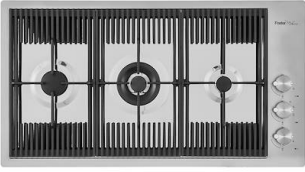

GRILLE PORTE-ASSIETTES INOX
25x35

A100 A54

* uniquement en combinaison avec
l'accessoire A644 F04

**PLANCHE DE DECOUPE DOUBLE
HDPE**

A644 A01

**PLANCHE DE DECOUPE DOUBLE
IROKO**

A644 F04

PLANCHE DE DECOUPE HDPE
27x42 CM

A657 F01

CUVETTE INOX PERFOREE

A151 F00

* uniquement en combinaison avec
l'accessoire A644 A01

**KIT RÂPES ET PLANCHE DE
DECOUPE HDPE**

A159 A01

* uniquement en combinaison avec
l'accessoire A644 A01

LES APPARIEMENTS RECOMMANDÉS