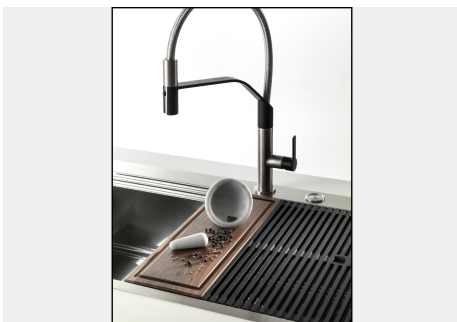

INCLU

2 x GRILLE NOIRE POUR
EVIERS RIVA A100E02
1 x VIDAGE FADE PUSH INOX
A407A16

DESSINS TECHNIQUES

Lavello MILANELLO cod. 1034/05*

GALERIE

FOURNI

GRILLE NOIRE POUR EVIERS RIVA
A100 E02

VIDAGE FADE PUSH INOX
A407 A16