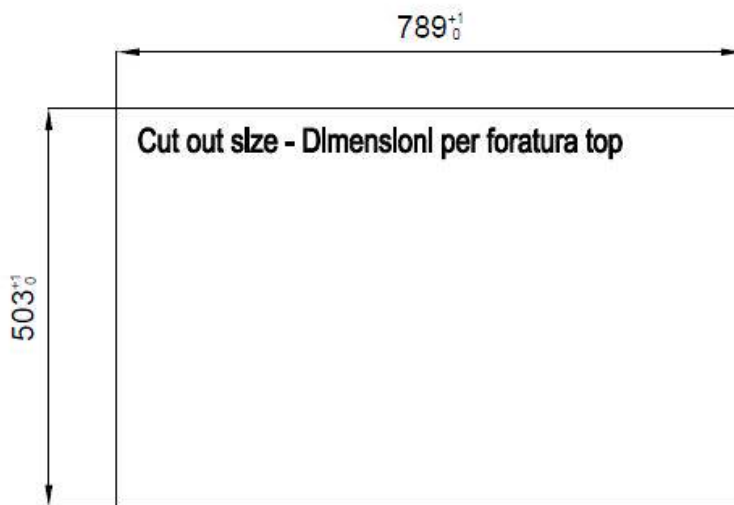

Lavello MILANELLO cod. 1034/05*