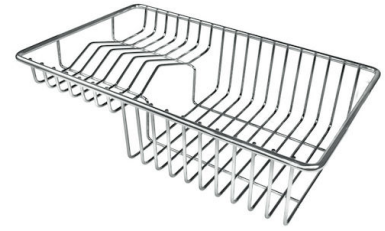

ACCESSOIRES OPTIONNELS

CUVETTE PERFOREE INOX
A154 F00

* uniquement en combinaison avec
l'accessoire A644 F04

**CUVETTE PERFOREE POUR EVIERS
RIVA**

A156 F00

GRILLE POR.ASSIETTES INOX
mm214x379

A100 C03

* uniquement en combinaison avec
l'accessoire A644 A01

GRILLE PORTE-ASSIETTES INOX
25x35

A100 A54

* uniquement en combinaison avec
l'accessoire A644 F04

**PLANCHE DE DECOUPE DOUBLE
HDPE**

A644 A01

**PLANCHE DE DECOUPE DOUBLE
IROKO**

A644 F04

PLANCHE DE DECOUPE HDPE
27x42 CM